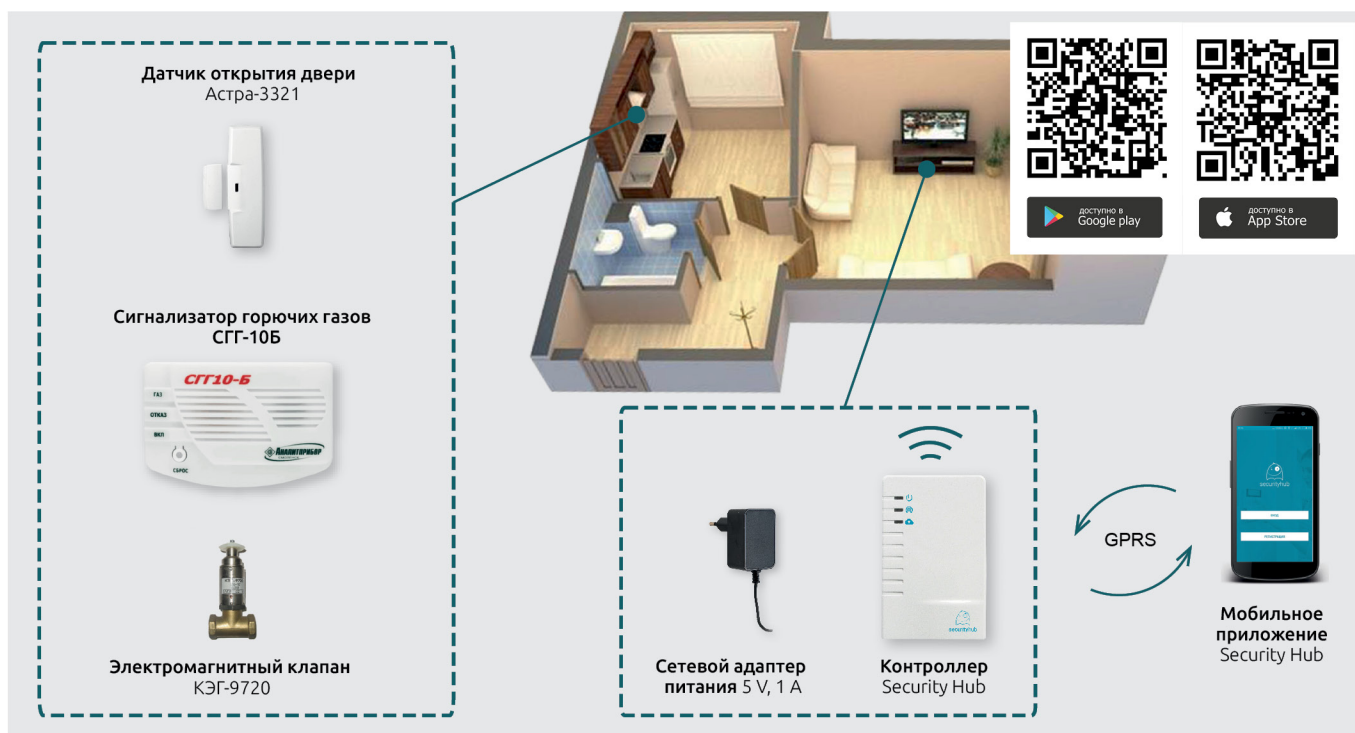

ЗАЩИТА ОТ УТЕЧКИ ГАЗА

При определении сигнализатором горючих газов СГГ-10Б дозврывоопасной концентрации газа происходит перекрытие клапана КЭГ-9720. Одновременно размыкаются контакты реле, служащие для выдачи извещения на внешние устройства. При помощи извещателя Астра-3321 в режиме радиопередатчика производится передача тревожного сообщения в контроллер Security Hub и оповещение собственника через мобильное приложение «Security Hub», а также выполнение сценариев (например, включение вытяжной вентиляции).

Спецификация оборудования*

Наименование	Описание	Кол-во	Розничная цена***
Контроллер Security Hub	Обеспечивает регистрацию и обработку состояний 32 беспроводных устройств (датчиков, реле и др.) системы Астра-РИ-М. Имеет 2 релейных выхода. Настройка, мониторинг и управление через смартфон посредством мобильного приложения	1	4 768
Астра-3321	Извещатель охранный точечный магнитоcontactный радиоканальный	1**	1 295
СГГ10-Б-МР	Сигнализатор горючих газов	1**	3 200
КЭГ-9720	Электромагнитный клапан (нормально открытый)	1**	3 100
Сетевой адаптер питания	5 В, 1 А, для питания контроллера через USB разъем	1	500

Итого: 12 863 руб.***

* Комплект оборудования может быть изменен или дополнен в соответствии с пожеланием заказчика.

** Количество устройств выбирается в зависимости от числа контролируемых мест.

*** Не является публичной офертой.