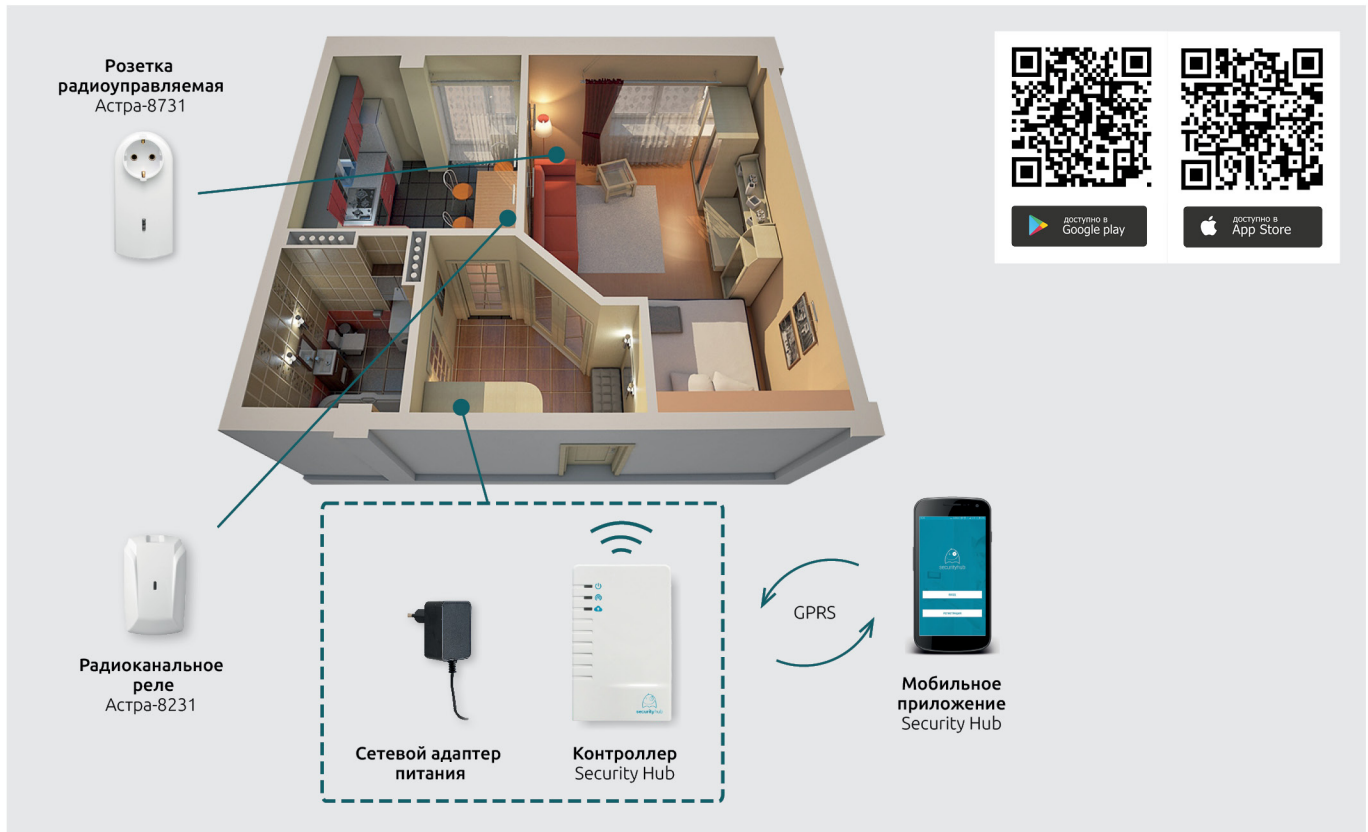

* Комплект оборудования может быть изменен или дополнен в соответствии с пожеланием заказчика.

** Не является публичной офертой.

УПРАВЛЕНИЕ ОСВЕЩЕНИЕМ ДЛЯ ИМИТАЦИИ ПРИСУТСТВИЯ ХОЗЯЕВ

Вы покидаете свой дом на длительный период? В этом случае можно обезопасить себя не только охранной сигнализацией, но и исключить даже самую попытку грабежа. Просто установите абонентский контроллер Security Hub (SH) вместе с «умными» радиоуправляемыми розетками Астра-8731 и радиоканальными реле Астра-8231.

Для создания имитации присутствия подключите светильники (бра, торшеры, настольные и аналогичные) к сетевой розетке через «умную» розетку Астра-8731 и управляйте ими через мобильное приложение «Security Hub» либо по расписанию.

Замените выключатель потолочных светильников на переключатель, установите рядом с ним блок реле Астра-8231 и соедините их трёхжильным проводом. Это позволит управлять светом с мобильного приложения и сохранит возможность управления выключателем, при этом не потребуется замена электролиний.