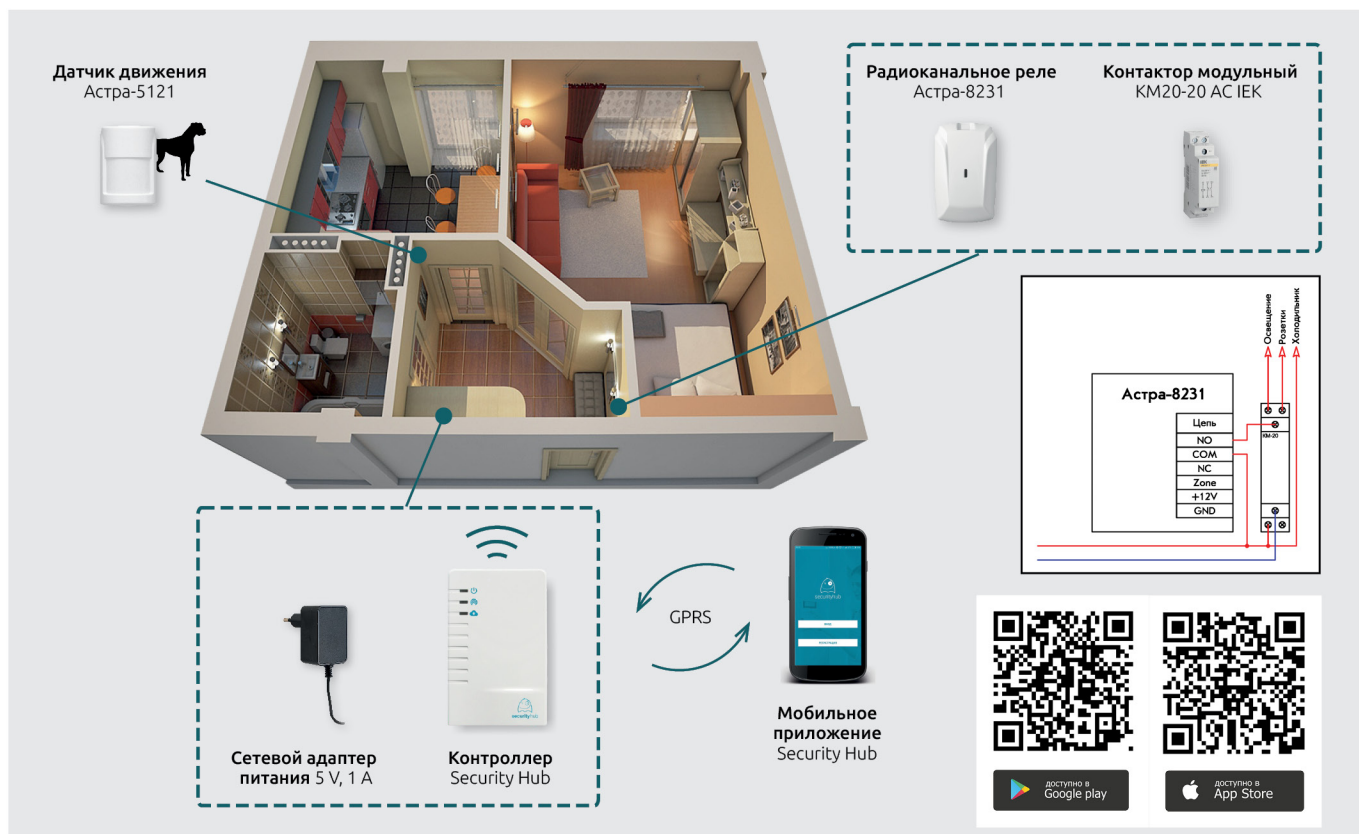

АВТОМАТИЧЕСКОЕ ОТКЛЮЧЕНИЕ ЭЛЕКТРИЧЕСТВА ПРИ ВЫХОДЕ ИЗ ДОМА

Вы когда-нибудь возвращались домой, чтобы проверить, выключили ли свет или все ли приборы выключили из розетки? Забудьте об этом! Наше оборудование обеспечит вашу безопасность и комфорт.

Среди возможностей системы - автоматическое отключение света и розеток при постановке на охрану и включение при снятии. Кроме того, вы сэкономите электроэнергию за счет отсутствия забытых и оставленных включенными приборов и электричества.

Как это работает?

Электрические линии разделяют на круглосуточные и отключаемые. При постановке на охрану радиоканальный блок реле Астра-8231 отключит ненужные потребители, а контактор позволит управлять мощной нагрузкой.

Спецификация оборудования*

Наименование	Описание	Кол-во	Розничная цена***
Контроллер Security Hub	Обеспечивает регистрацию и обработку состояний 32 беспроводных устройств (датчиков, реле и др.) системы Астра-ПИ-М. Имеет 2 релейных выходов. Настройка, мониторинг и управление через смартфон посредством мобильного приложения	1	4 768
Астра-5121	Датчик движения	1**	1 767
Астра-8231	Блок реле радиоканальный, питание от батареи CR123A (в комплекте)	1**	1 799
KM20-20 AC IEK	Контактор модульный	1**	1 150
Сетевой адаптер питания	5 V, 1 A, для питания контроллера через USB разъем	1	500

Итого: 9 984 руб.***

Особенности предлагаемого решения

- Настройка через смартфон.
- Быстрота монтажа.
- Возможность расширения функций системы (охрана, обнаружение дыма, утечки воды, газа и др.) с помощью дополнительных типов датчиков и настройки через мобильное приложение «Security Hub»

* Комплект оборудования может быть изменен или дополнен в соответствии с пожеланием заказчика.

** Количество устройств выбирается в зависимости от числа контролируемых мест.

*** Не является публичной офертой.