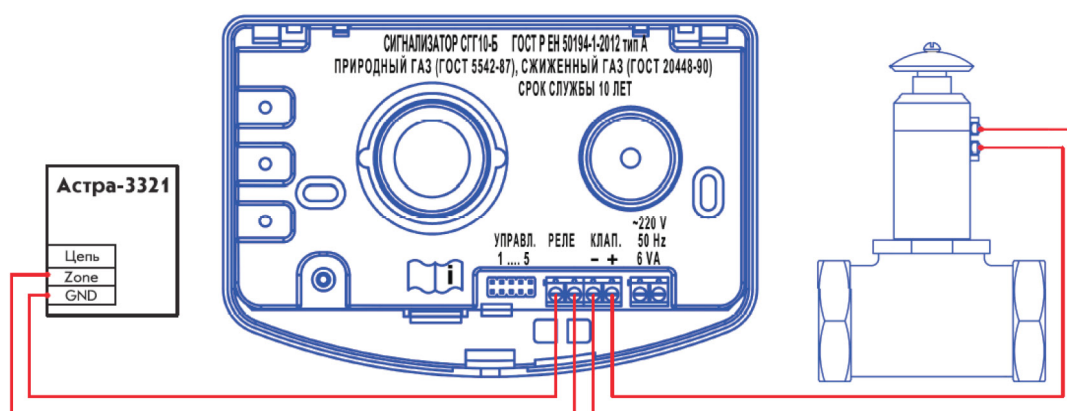

ЗАЩИТА ОТ УТЕЧКИ ГАЗА

При определении сигнализатором горючих газов СГГ-10Б дозврывоопасной концентрации газа происходит перекрытие клапана КЭГ-9720. Одновременно размыкаются контакты реле, служащие для выдачи извещения на внешние устройства. При помощи извещателя Астра-3321 в режиме радиопередатчика производится передача тревожного сообщения в контроллер Security Hub и оповещение собственника через мобильное приложение «Security Hub», а также выполнение сценариев (например, включение вытяжной вентиляции).

Спецификация оборудования*

Наименование	Описание	Кол-во	Розничная цена***
Контроллер Security Hub	Обеспечивает регистрацию и обработку состояний 32 беспроводных устройств (датчиков, реле и др.) системы Астра-РИ-М. Имеет 2 релейных выхода. Настройка, мониторинг и управление через смартфон посредством мобильного приложения	1	4 768
Астра-3321	Извещатель охранный точечный магнитоcontactный радиоканальный	1**	1 295
СГГ10-Б-МР	Сигнализатор горючих газов	1**	3 200
КЭГ-9720	Электромагнитный клапан (нормально открытый)	1**	3 100
Сетевой адаптер питания	5 В, 1 А, для питания контроллера через USB разъем	1	500

Итого: 12 863 руб.***

* Комплект оборудования может быть изменен или дополнен в соответствии с пожеланием заказчика.

** Количество устройств выбирается в зависимости от числа контролируемых мест.

*** Не является публичной офертой.