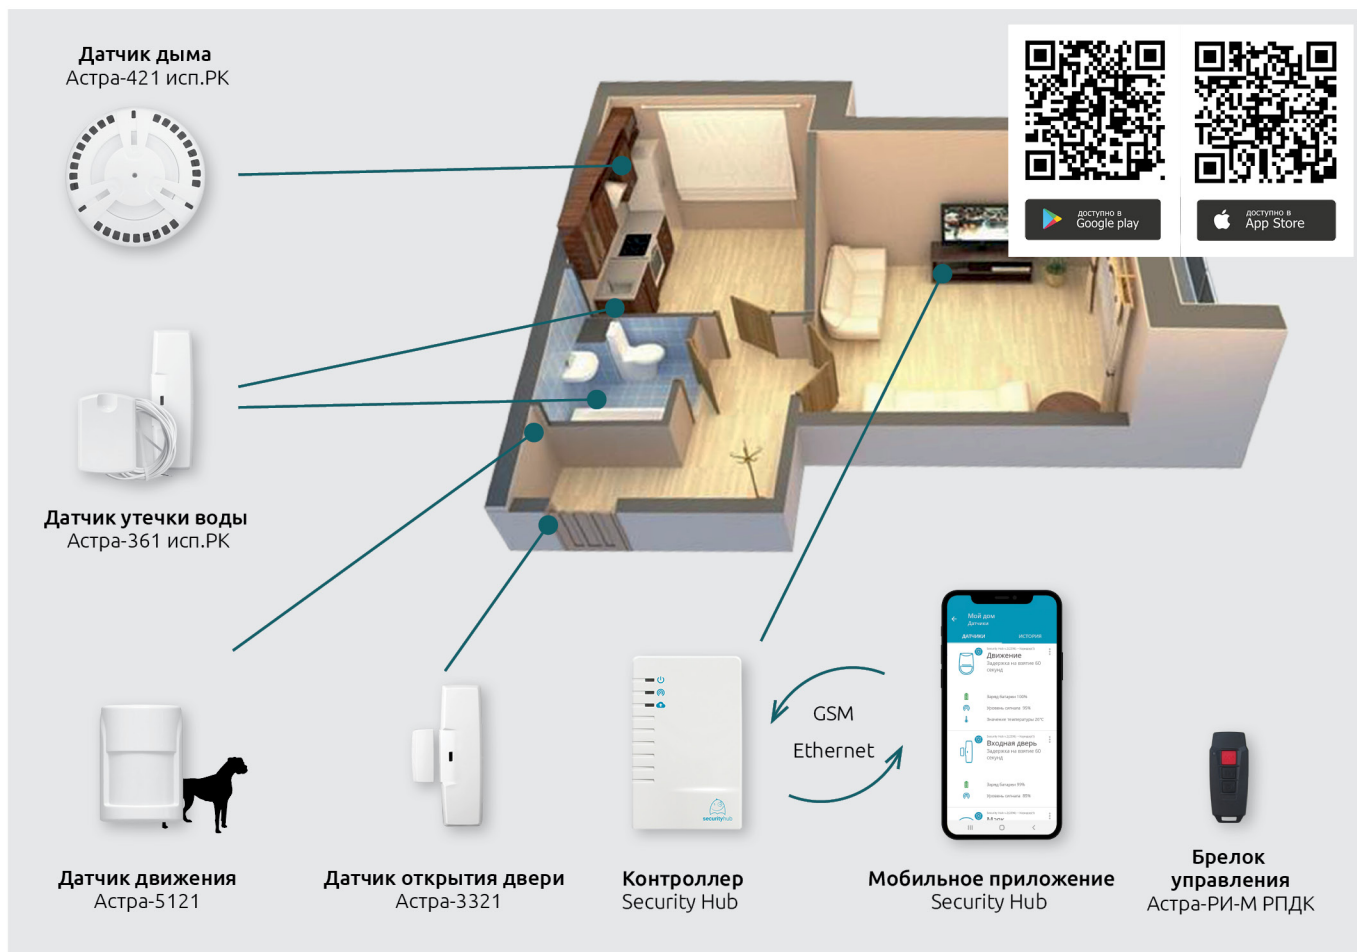

БЕСПРОВОДНАЯ СИГНАЛИЗАЦИЯ ДЛЯ ЗАЩИТЫ 1-КОМНАТНОЙ КВАРТИРЫ ОТ ВТОРЖЕНИЯ, ПОЖАРА И АВАРИИ

Настройка и управление сигнализацией (постановка/снятие) производится со смартфона собственника через мобильное приложение «Security Hub», есть возможность управления с радиоканальных брелоков.

При срабатывании одного из беспроводных датчиков (движение, открытие двери, задымления, протечки воды) контроллер Security Hub мгновенно фиксирует событие и передает информацию пользователю на его смартфон.