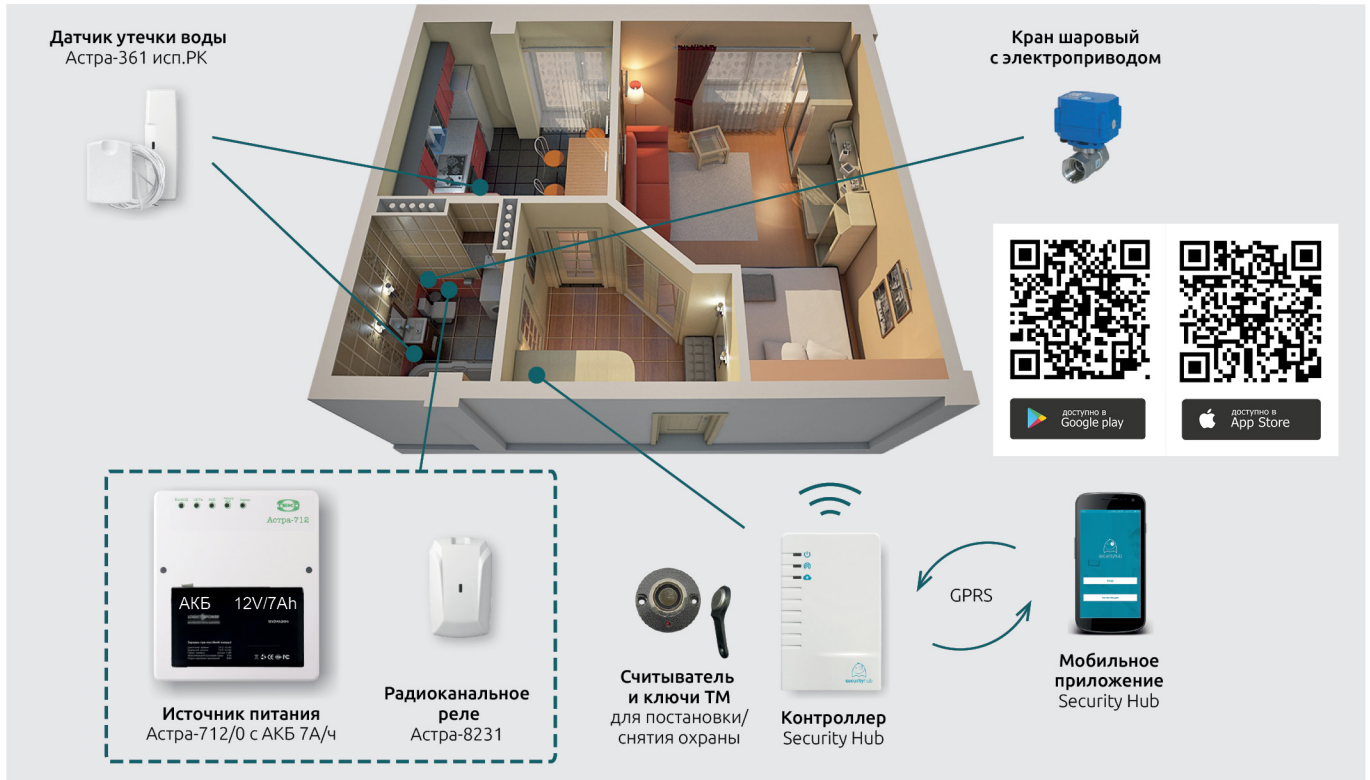

Особенности предлагаемого решения

- Бюджетный вариант для надежной охраны небольшого объекта.
- Настройка системы с мобильного приложения «Security Hub».
- Возможность контролировать наличие сетевого напряжения 220 В на объекте. Информация об отключении 220 В отправляется на смартфон собственника.

АВАРИЙНОЕ ПЕРЕКРЫТИЕ ВОДЫ

Перекрытие воды производится с помощью беспроводного реле и шарового крана.

Сценарии управления шаровым краном с электроприводом:

- При утечке воды – отправляется оповещение на смартфон собственника, кран закрывается.
- Режим «дома/не дома» – кран закрывается при постановке контроллера Security Hub на охрану и откроется при снятии, это обеспечивает дополнительную безопасность и предотвращает заклинивание крана.
- Постановка/снятие осуществляется с помощью ключа Touch Memoгу локально или из мобильного приложения Security Hub дистанционно.
- Дополнительно – дистанционное принудительное управление краном с помощью мобильного приложения «Security Hub».